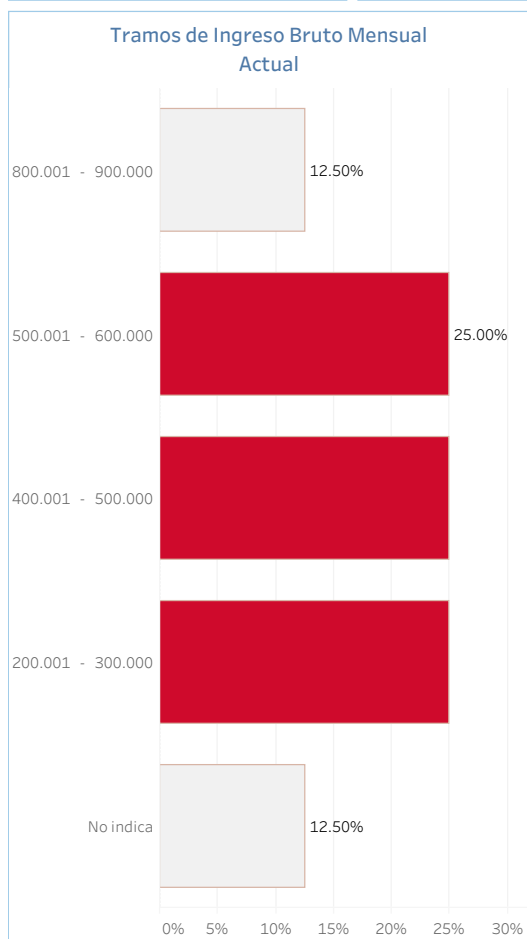

# Caracterización de Empleabilidad Actual

PERÍODO 2020

- Facultad
- CIENCIAS
  - FACSEJ
  - HUMANIDADES
  - INGENIERÍA

- Carrera
- DISEÑO
  - PEDAGOGÍA EN CASTELLANO Y FILOSOFÍA
  - PEDAGOGÍA EN EDUCACIÓN DIFERENCIAL
  - PEDAGOGÍA EN EDUCACIÓN GENERAL BÁ..
  - PEDAGOGÍA EN EDUCACIÓN MUSICAL
  - PEDAGOGÍA EN EDUCACIÓN PARVULARIA
  - PEDAGOGÍA EN INGLÉS
  - PSICOLOGÍA

NOTAS 1 NOTAS 2 NOTAS 3