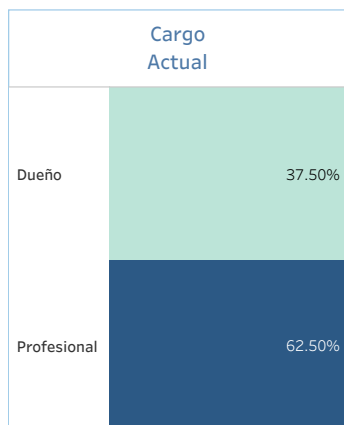

# Caracterización de Empleabilidad Actual

PERÍODO 2020

- Facultad
- CIENCIAS
  - FACSEJ
  - HUMANIDADES
  - INGENIERÍA

- Carrera
- DISEÑO
  - PEDAGOGÍA EN CASTELLANO Y FILOSOFÍA
  - PEDAGOGÍA EN EDUCACIÓN DIFERENCIAL
  - PEDAGOGÍA EN EDUCACIÓN GENERAL BÁ..
  - PEDAGOGÍA EN EDUCACIÓN MUSICAL
  - PEDAGOGÍA EN EDUCACIÓN PARVULARIA
  - PEDAGOGÍA EN INGLÉS
  - PSICOLOGÍA