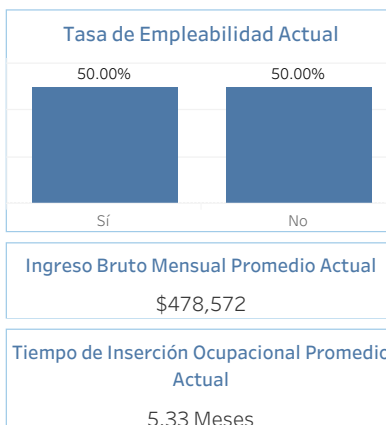

# Caracterización de Empleabilidad Actual

PERÍODO 2020

- Facultad
- CIENCIAS
  - FACSEJ
  - HUMANIDADES
  - INGENIERÍA

- Carrera
- DISEÑO
  - PEDAGOGÍA EN CASTELLANO Y FILOSOFÍA
  - PEDAGOGÍA EN EDUCACIÓN DIFERENCIAL
  - PEDAGOGÍA EN EDUCACIÓN GENERAL BÁ..
  - PEDAGOGÍA EN EDUCACIÓN MUSICAL
  - PEDAGOGÍA EN EDUCACIÓN PARVULARIA
  - PEDAGOGÍA EN INGLÉS
  - PSICOLOGÍA